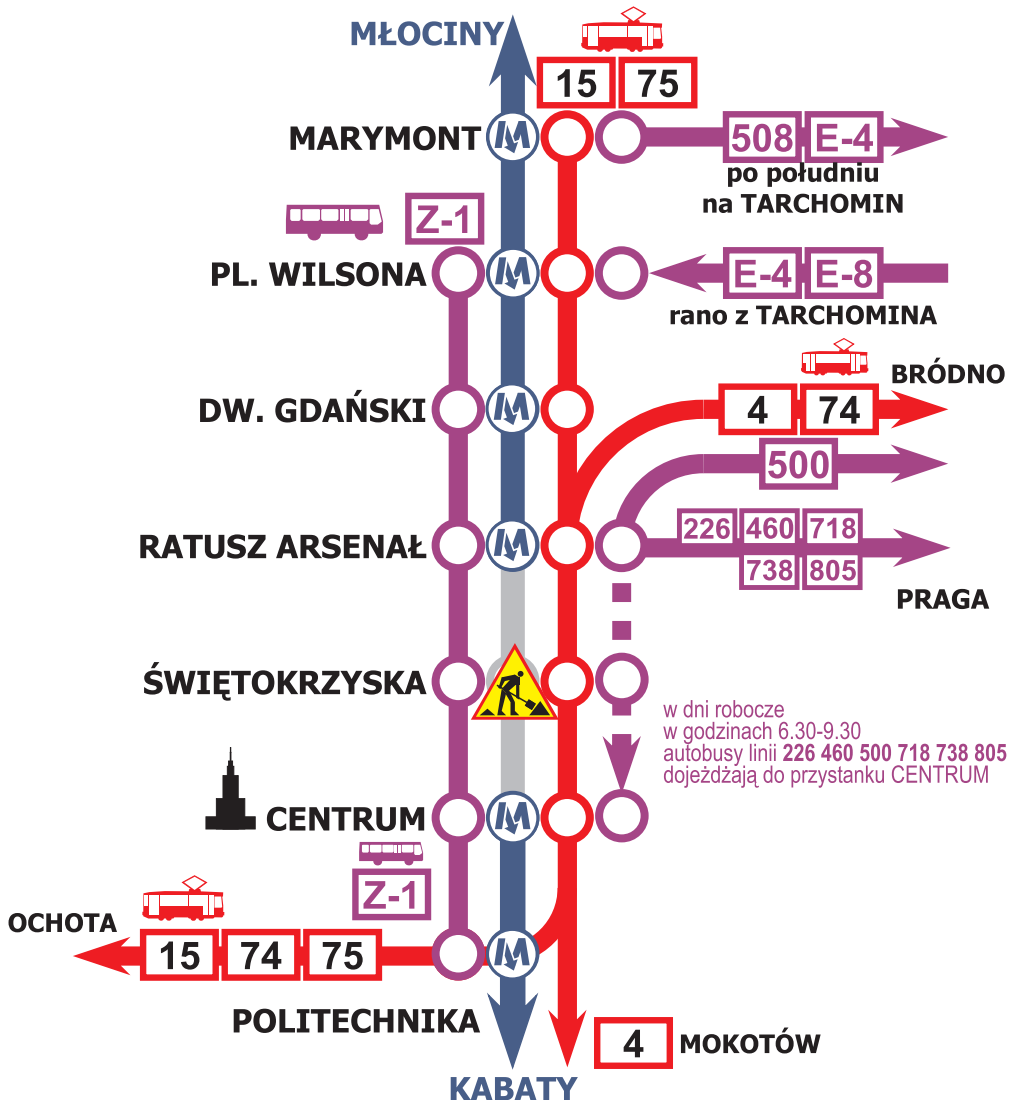

Utrudnienia w metrze

ztm

Zamknięcie odcinka CENTRUM - RATUSZ ARSENAŁ w dniach 21.03-9.04.2012

Pociągi metra kursują tylko na odcinkach
KABATY - CENTRUM oraz RATUSZ ARSENAŁ - MŁOCINY

www.ztm.waw.pl

(22) 194-84

LINIE ZASTĘPCZE ZA METRO NA ODCINKU ŚRÓDMIEŚCIE - ŻOLIBORZ

15

METRO MARYMONT - Słowackiego - Mickiewicza - Andersa - Marszałkowska - Nowowiejska - Filtrowa - Grójecka - **P+R AL. KRAKOWSKA**

75

METRO MARYMONT - Słowackiego - Mickiewicza - Andersa - Marszałkowska - Nowowiejska - Filtrowa - **PL. NARUTOWICZA**

Z-1

PL. WILSONA - METRO DW. GDAŃSKI - METRO RATUSZ ARSENAŁ - PL. BANKOWY - KRÓLEWSKA - METRO ŚWIĘTOKRZYSKA - CENTRUM - PL. KONSTYTUCJI - **METRO POLITECHNIKA**

LINIE ZASTĘPCZE ZA METRO NA ODCINKU ŚRÓDMIEŚCIE - BRÓDNO / TARGÓWEK

4

ŻERAŃ WSCHODNI - Annapol - Rembielińska - Odrowąża - Starzyńskiego - most Gdański - Andersa - Marszałkowska - Puławska - **WYŚCIGI**

74

ANNOPOL - Rembielińska - Odrowąża - Starzyńskiego - most Gdański - Andersa - Marszałkowska - Nowowiejska - Filtrowa - **PL. NARUTOWICZA**