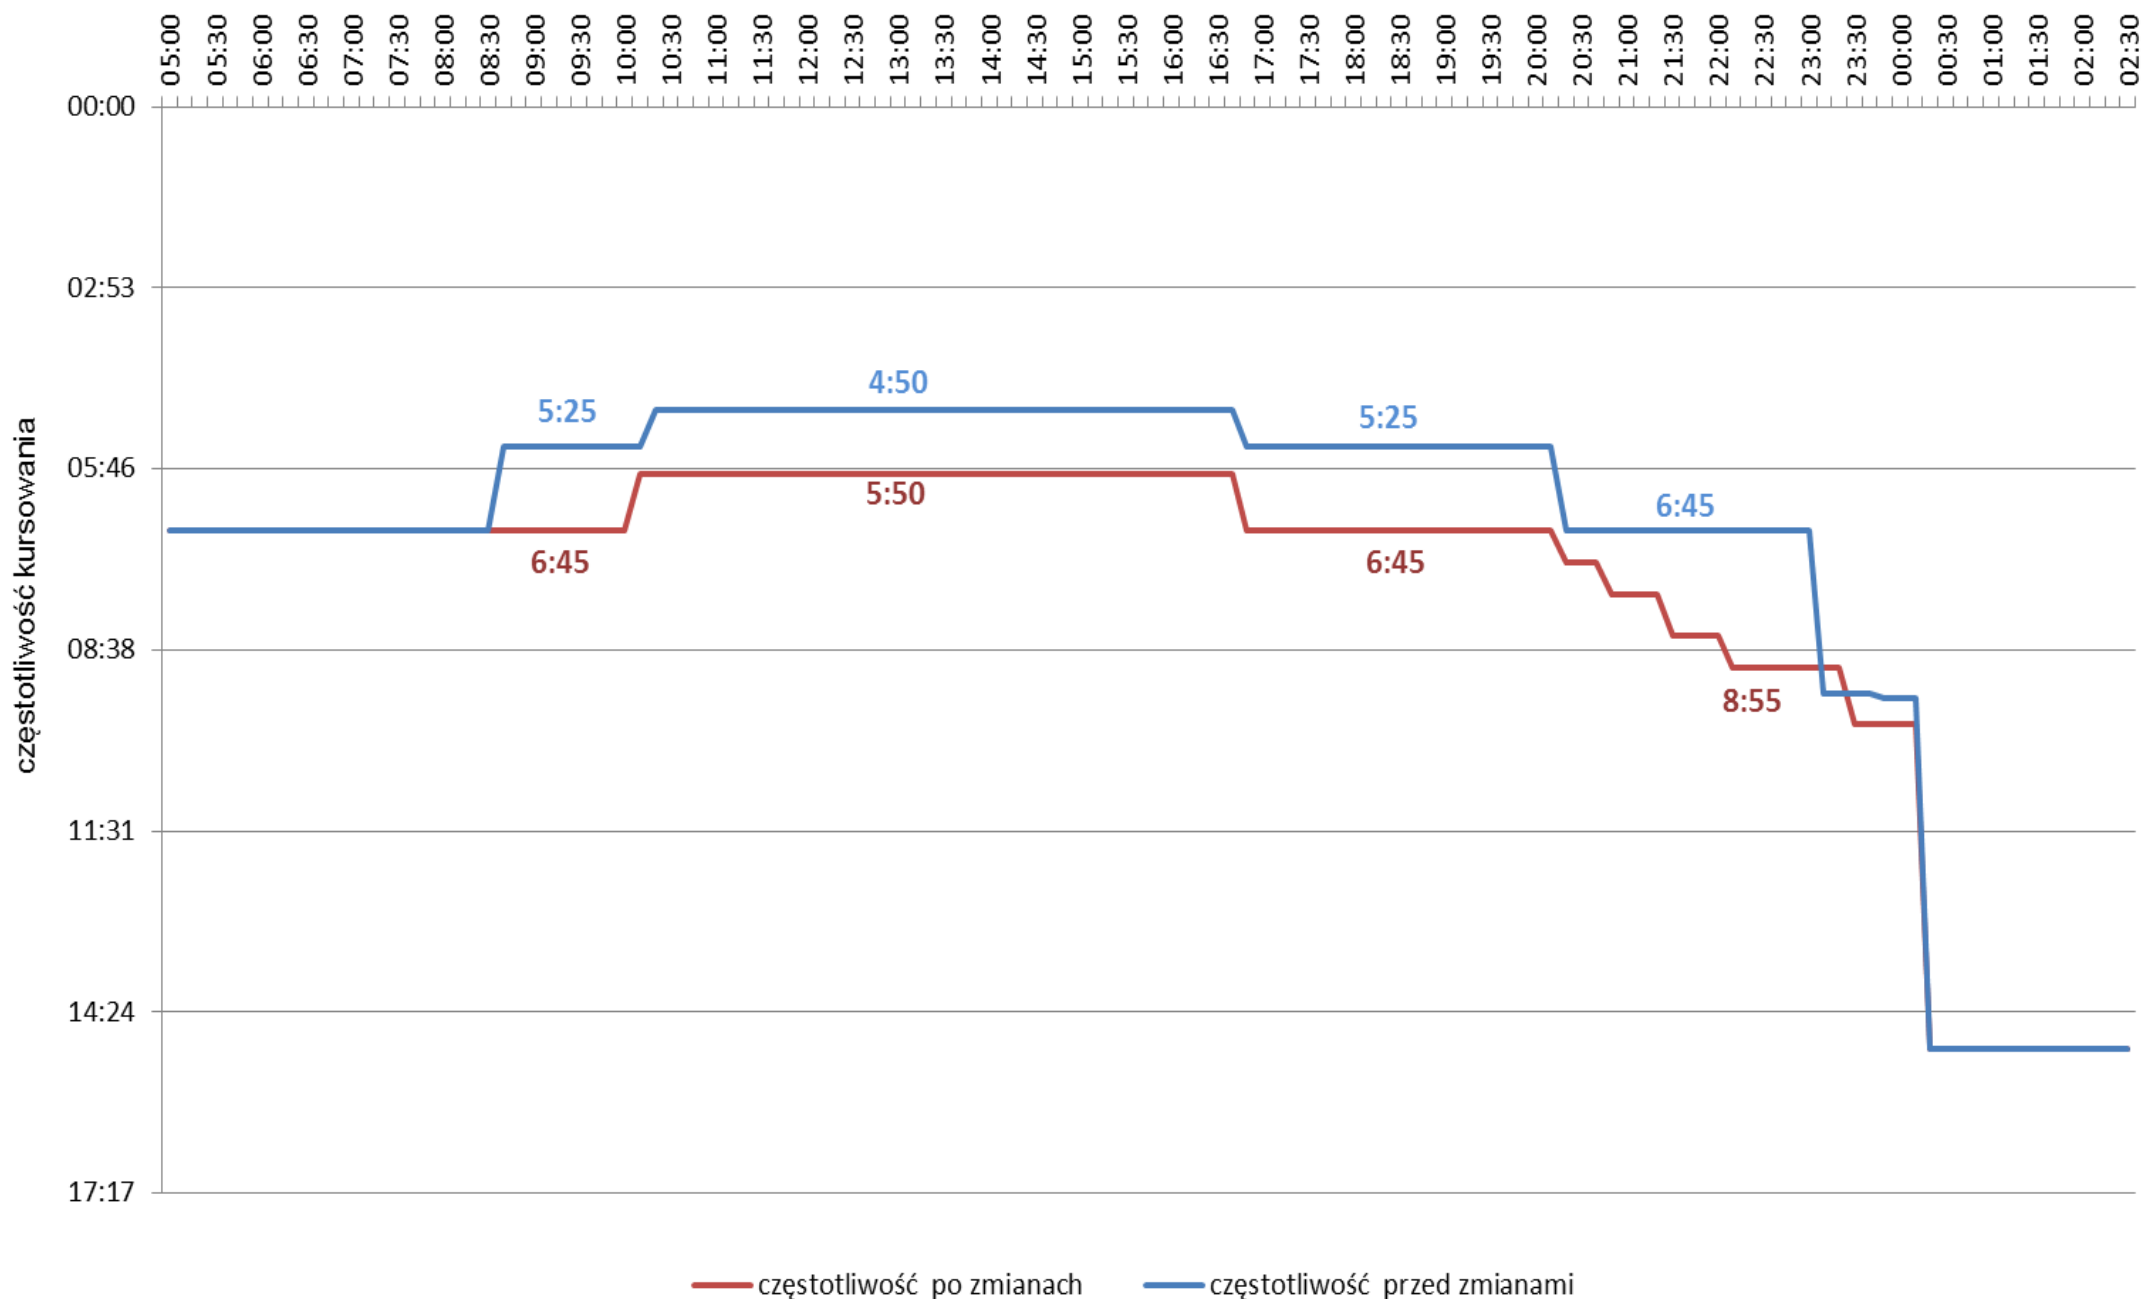

zmiana częstotliwości kursowania - sobota, kier. KABATY

w okresach dnia , w których na wykresie nie występuje linia czerwona - częstotliwość nie ulega zmianie

zmiana częstotliwości kursowania - sobota, kier. MŁOCINY

w okresach dnia, w których na wykresie nie występuje linia czerwona - częstotliwość nie ulega zmianie