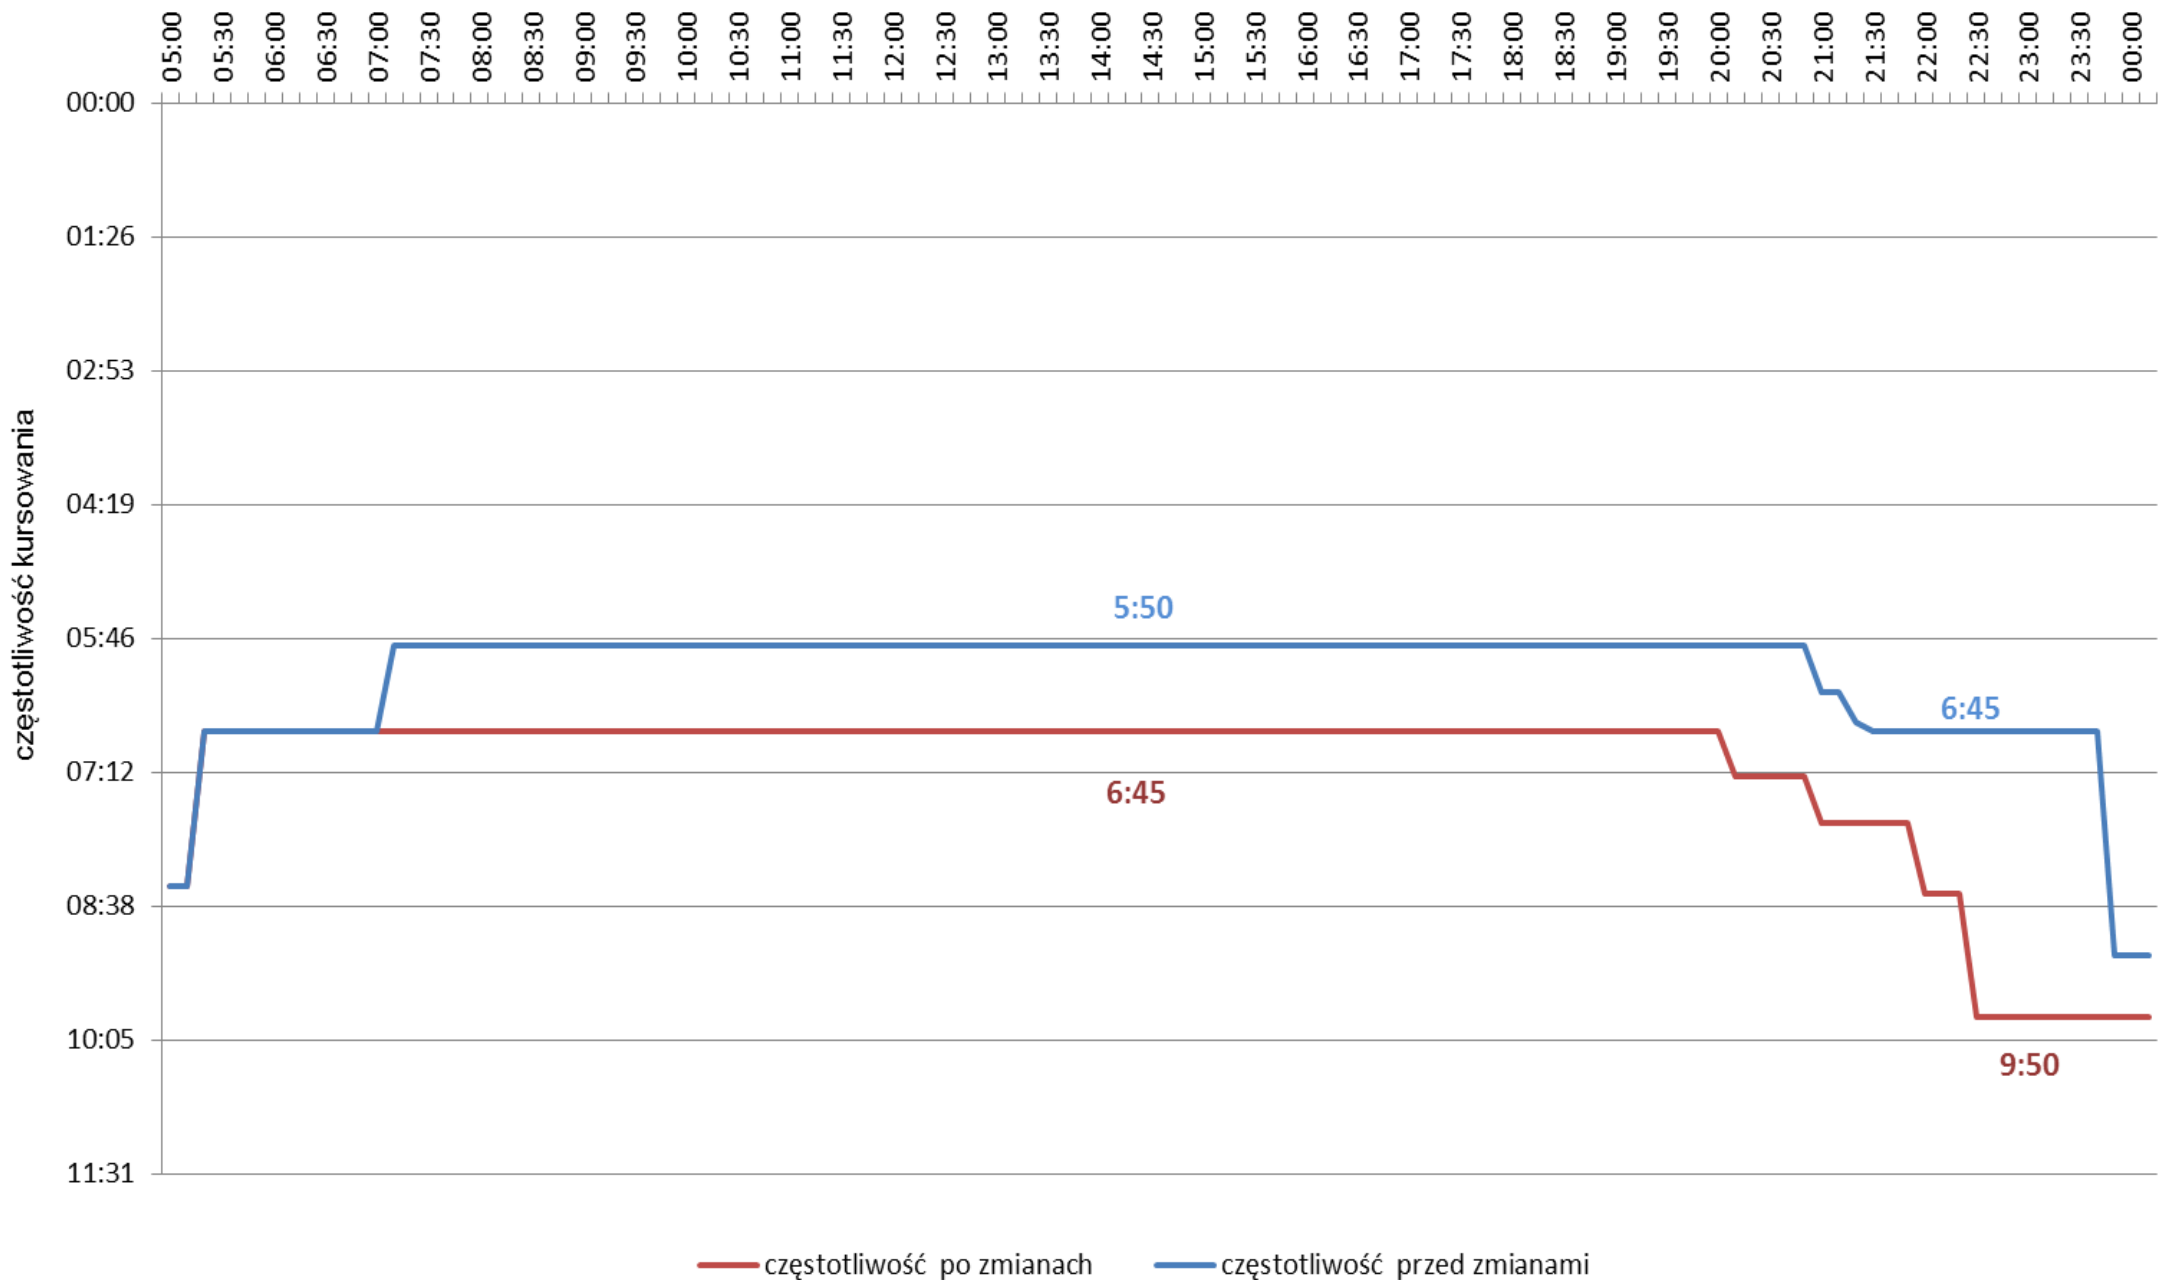

# zmiana częstotliwości kursowania - niedziela, kier. KABATY

w okresach dnia , w których na wykresie nie występuje linia czerwona - częstotliwość nie ulega zmianie

# zmiana częstotliwości kursowania - niedziela, kier. MŁOCINY

w okresach dnia, w których na wykresie nie występuje linia czerwona - częstotliwość nie ulega zmianie