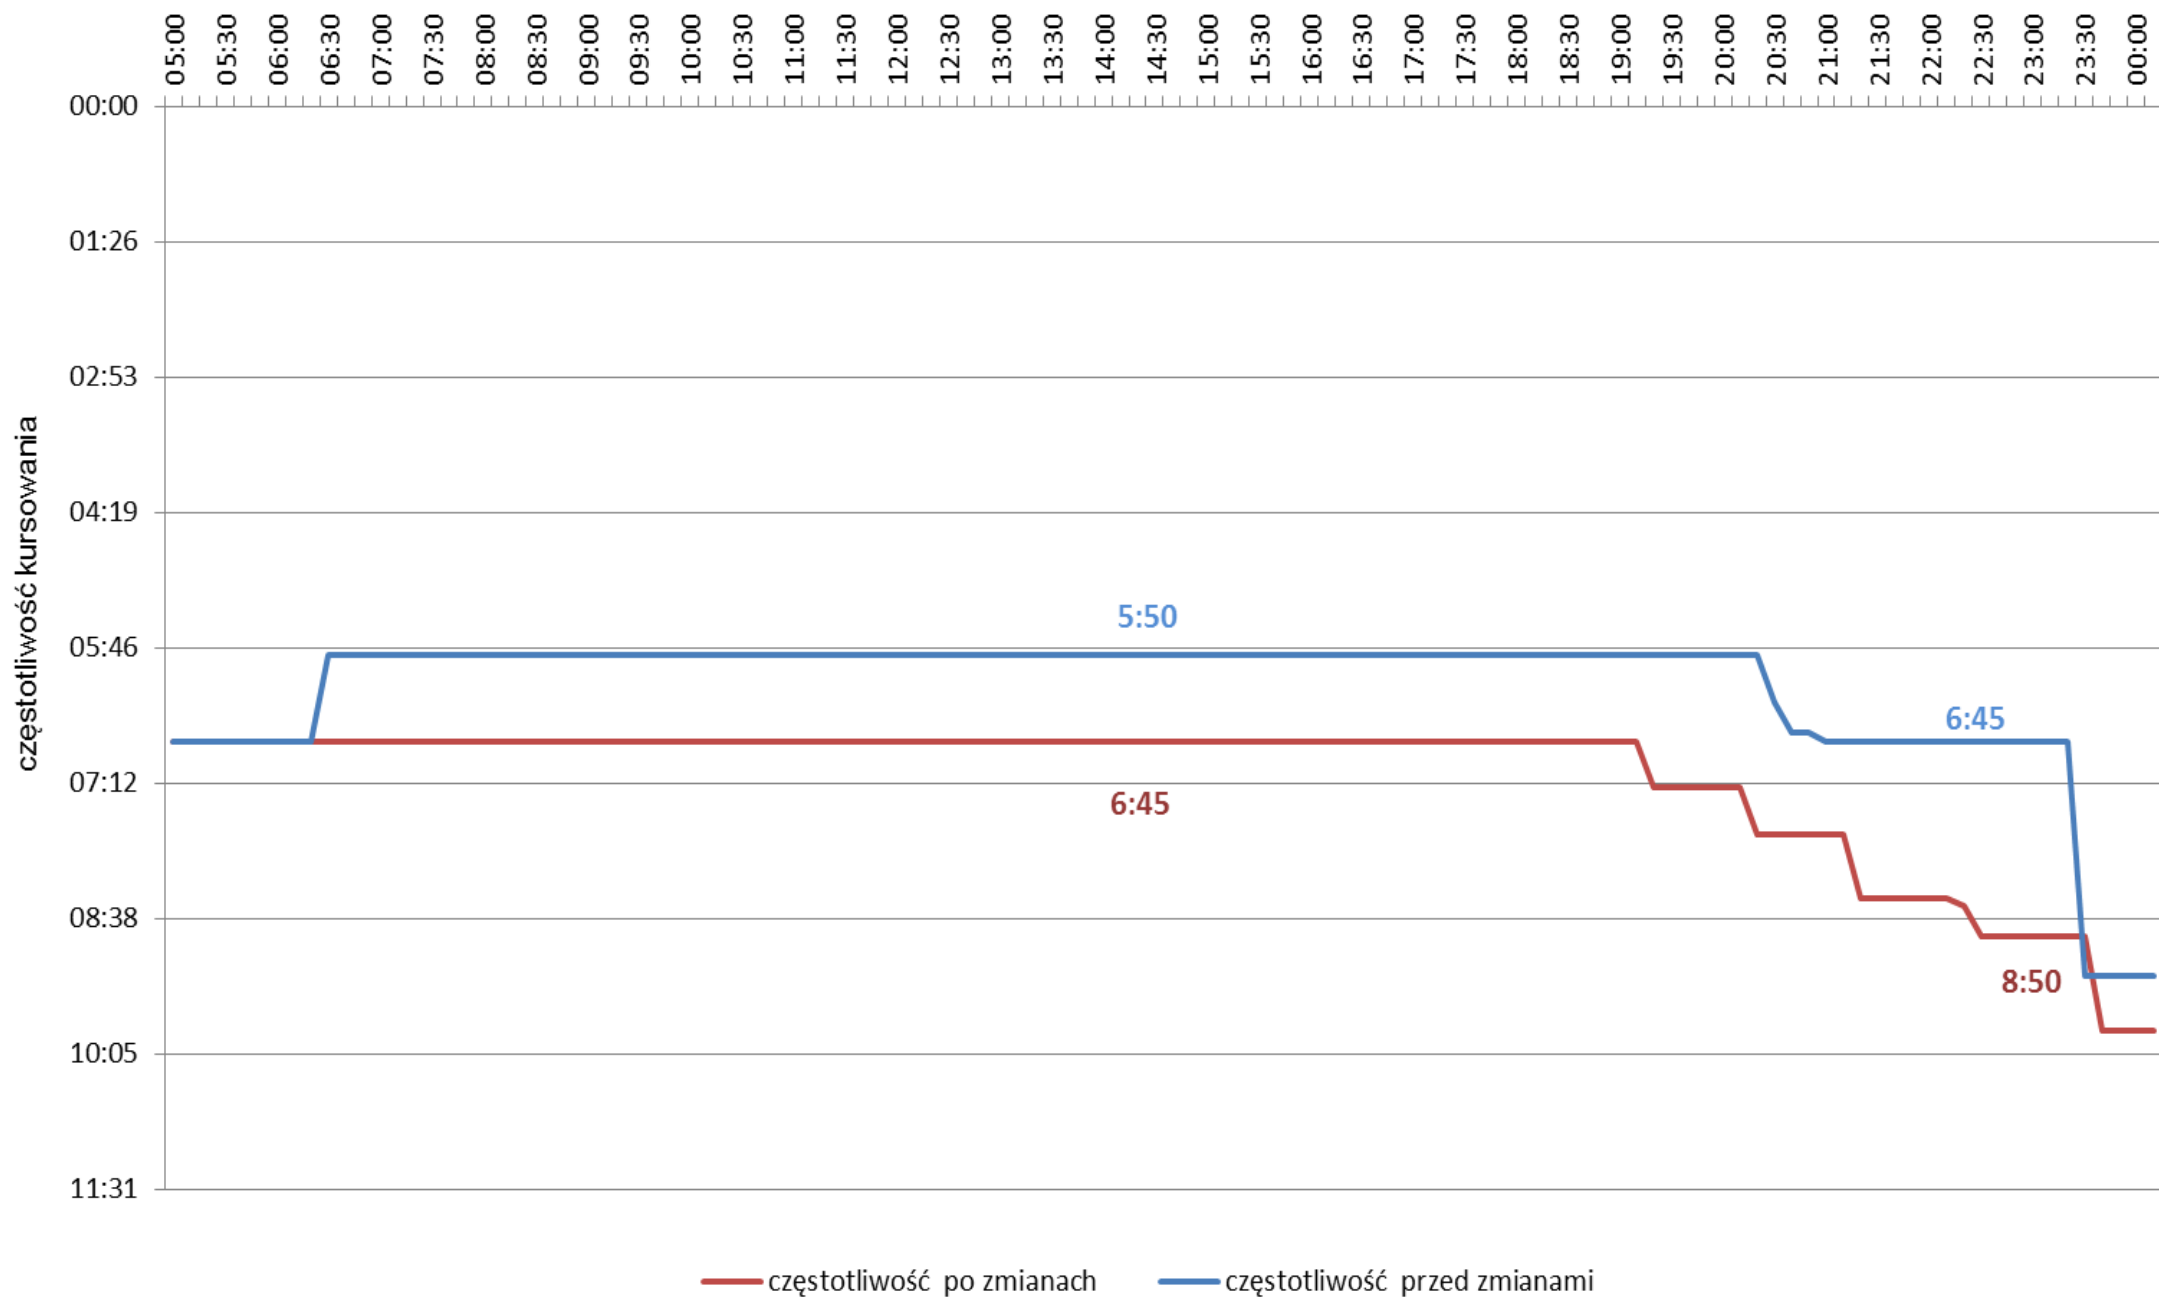

# zmiana częstotliwości kursowania - niedziela, kier. KABATY

w okresach dnia , w których na wykresie nie występuje linia czerwona - częstotliwość nie ulega zmianie

# zmiana częstotliwości kursowania - niedziela, kier. MŁOCINY

w okresach dnia, w których na wykresie nie występuje linia czerwona - częstotliwość nie ulega zmianie