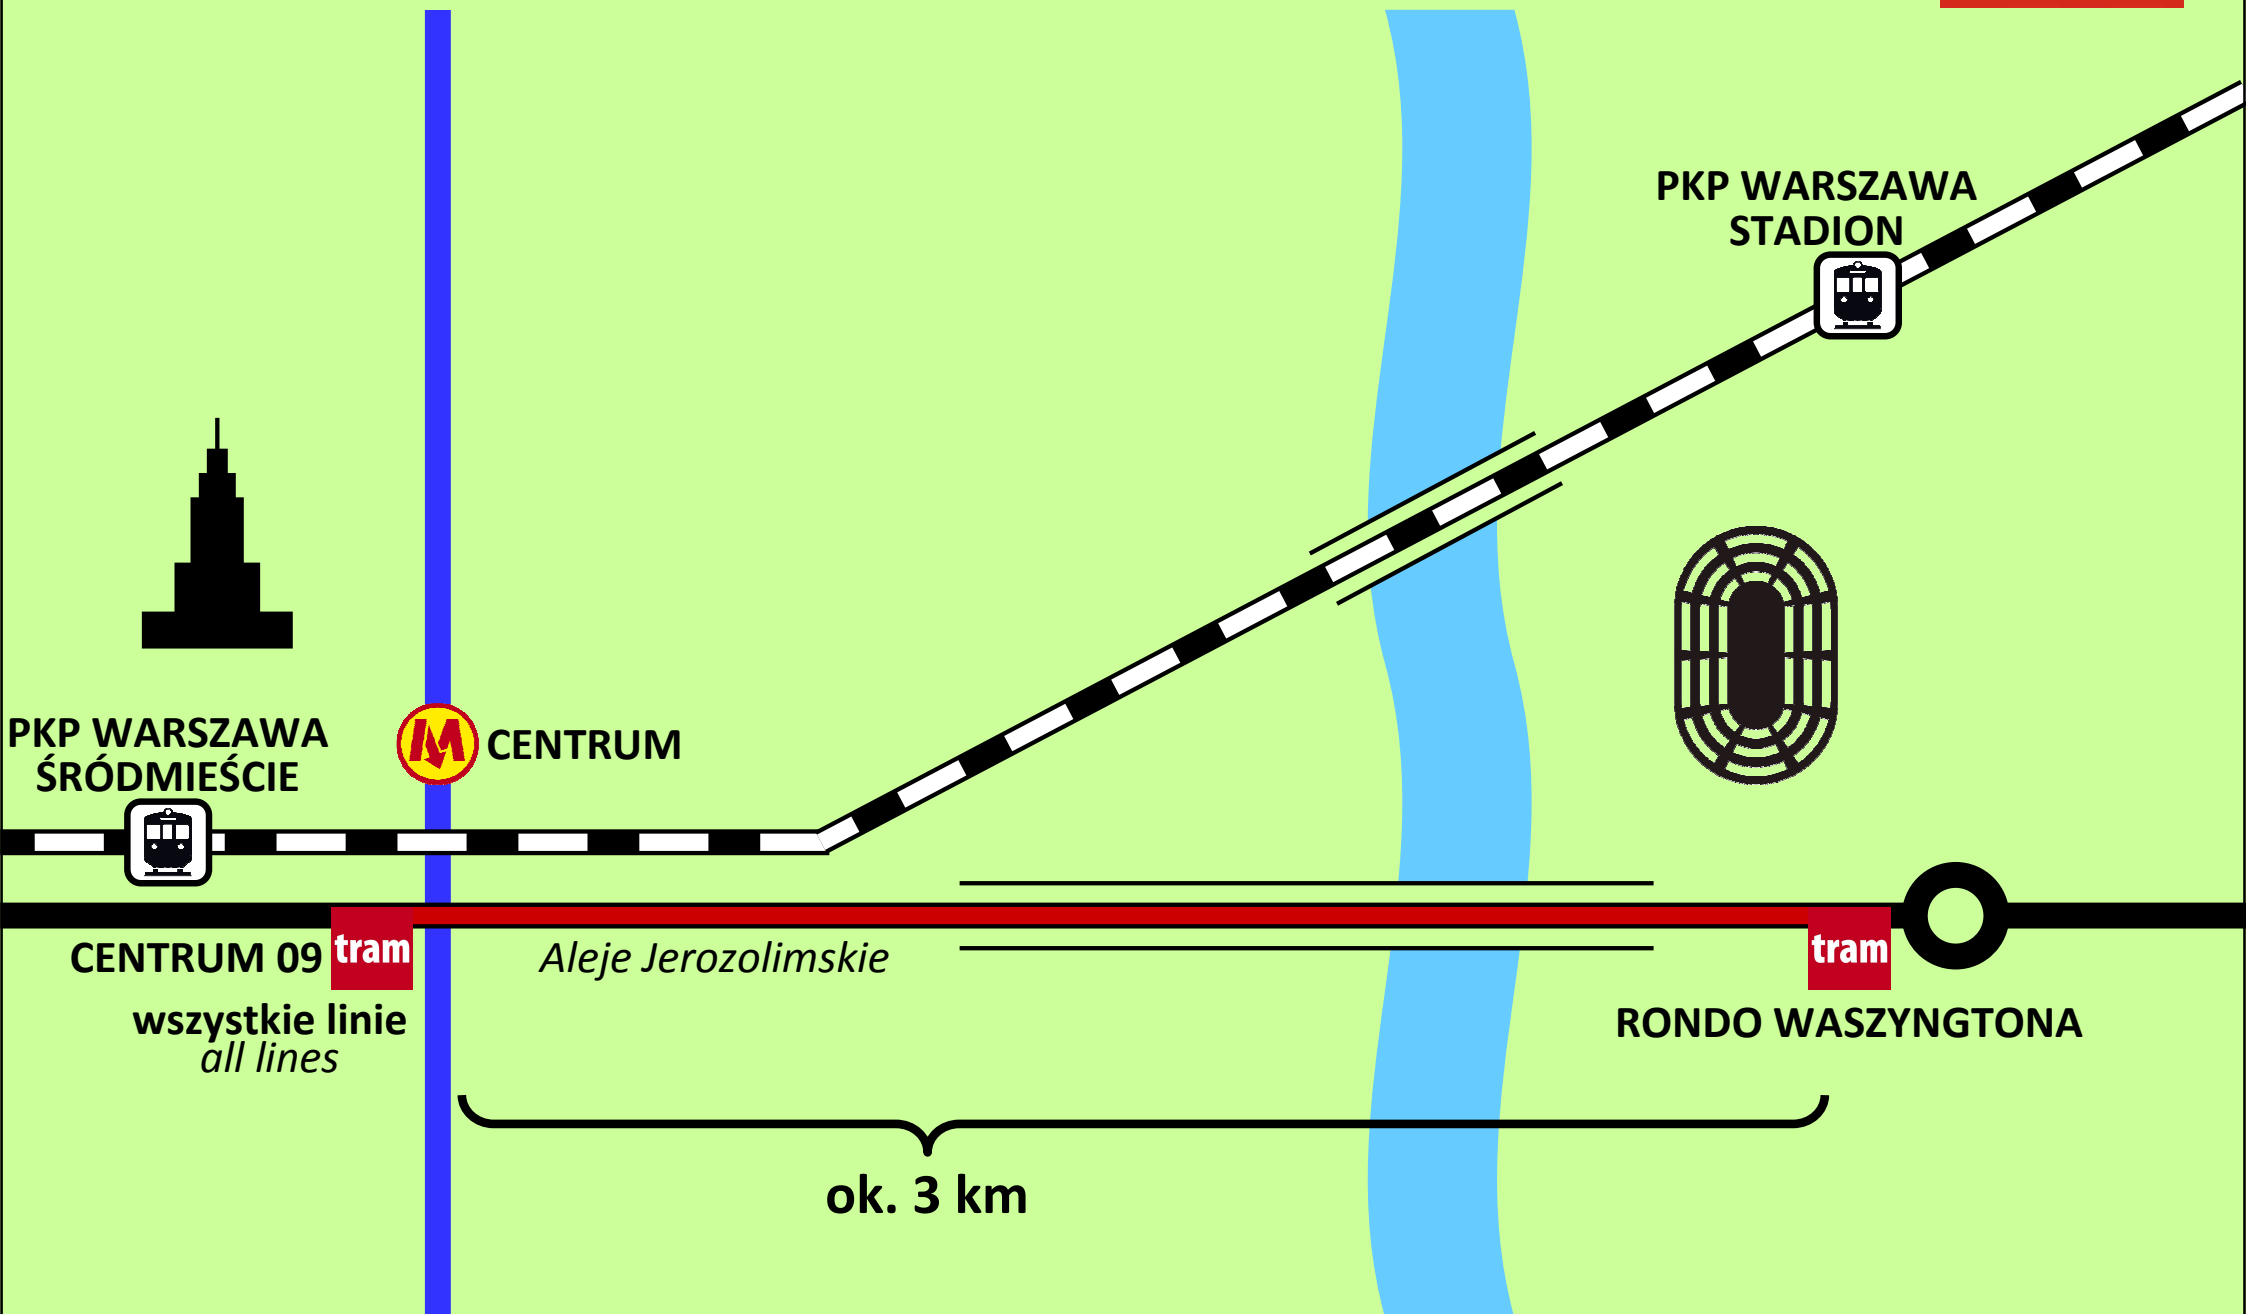

JAK DOTRZEĆ NA STADION?

HOW TO GET TO THE STADIUM?

ztm
WARSZAWA