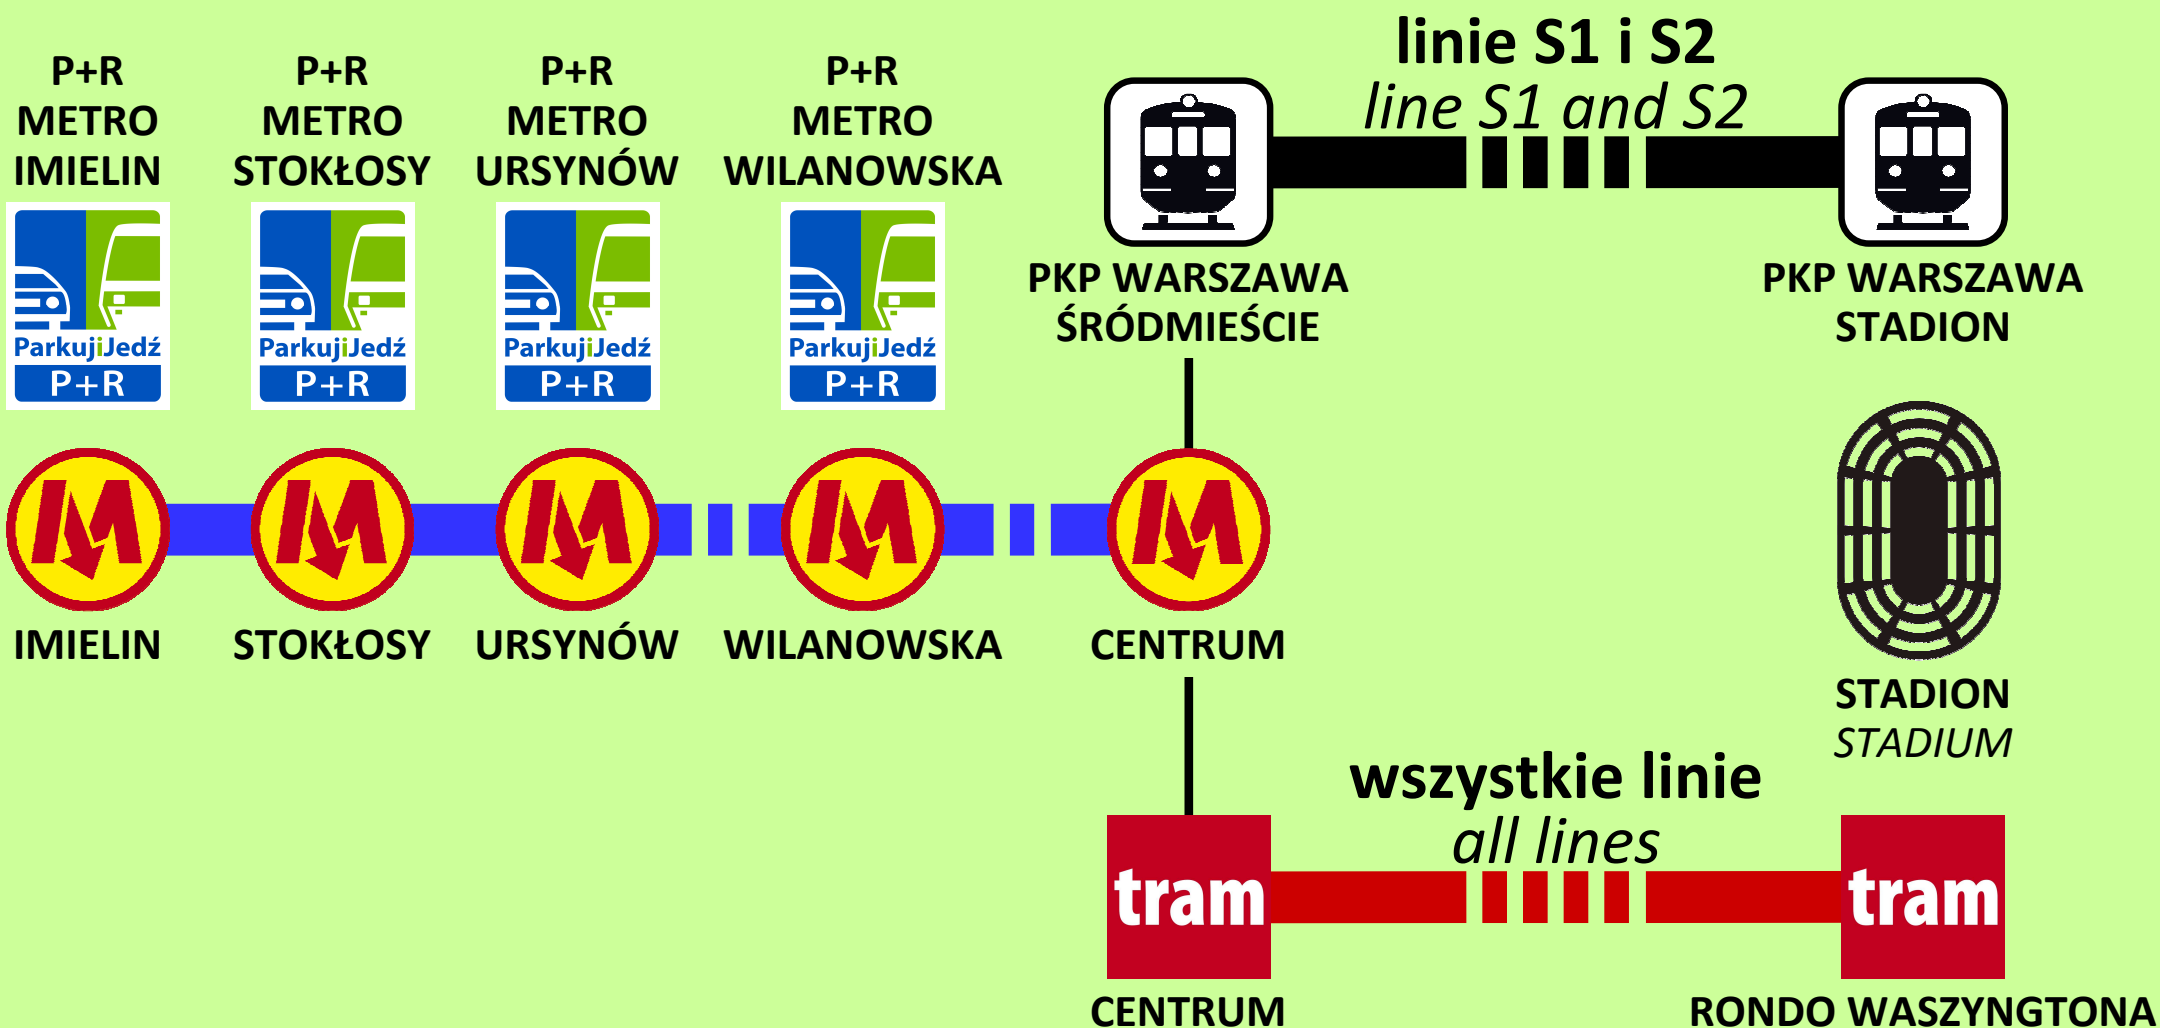

P+R
AL. KRAKOWSKA

STADION
STADIUM

linie 7 i 9
line 7 and 9

tram

tram

P+R AL. KRAKOWSKA

RONDO WASZYNGTONA

JAK DOTRZEĆ NA STADION? HOW TO GET TO THE STADIUM?

JAK DOTRZEĆ NA STADION?

HOW TO GET TO THE STADIUM?

ztm
warszawa

STADION
STADIUM

linie 509 i 517
line 509 and 517

bus

DW. WILEŃSKI

bus

BRAMA
2
GATE

BRAMA
3
GATE

al. Zieleniecka

al. Poniatowskiego

rondo
Waszyngtona

na piechotę
on foot