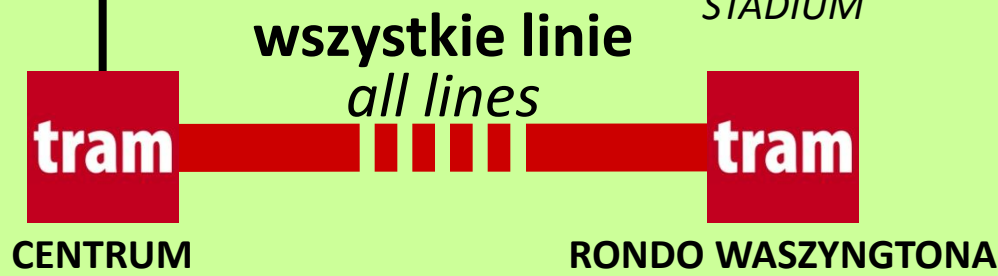

P+R
METRO
WILANOWSKA

WILANOWSKA

CENTRUM

STADION
STADIUM

JAK DOTRZEĆ NA STADION? *HOW TO GET TO THE STADIUM?*

P+R
CH WILEŃSKA

STADION
STADIUM

linie 509 i 517
line 509 and 517