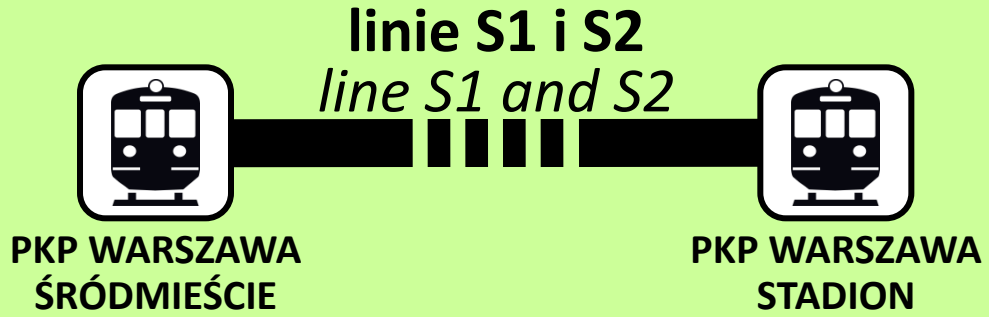

P+R
METRO
IMIELIN

IMIELIN

P+R
METRO
STOKŁOSY

STOKŁOSY

P+R
METRO
URSYNÓW

URSYNÓW

P+R
METRO
WILANOWSKA

WILANOWSKA