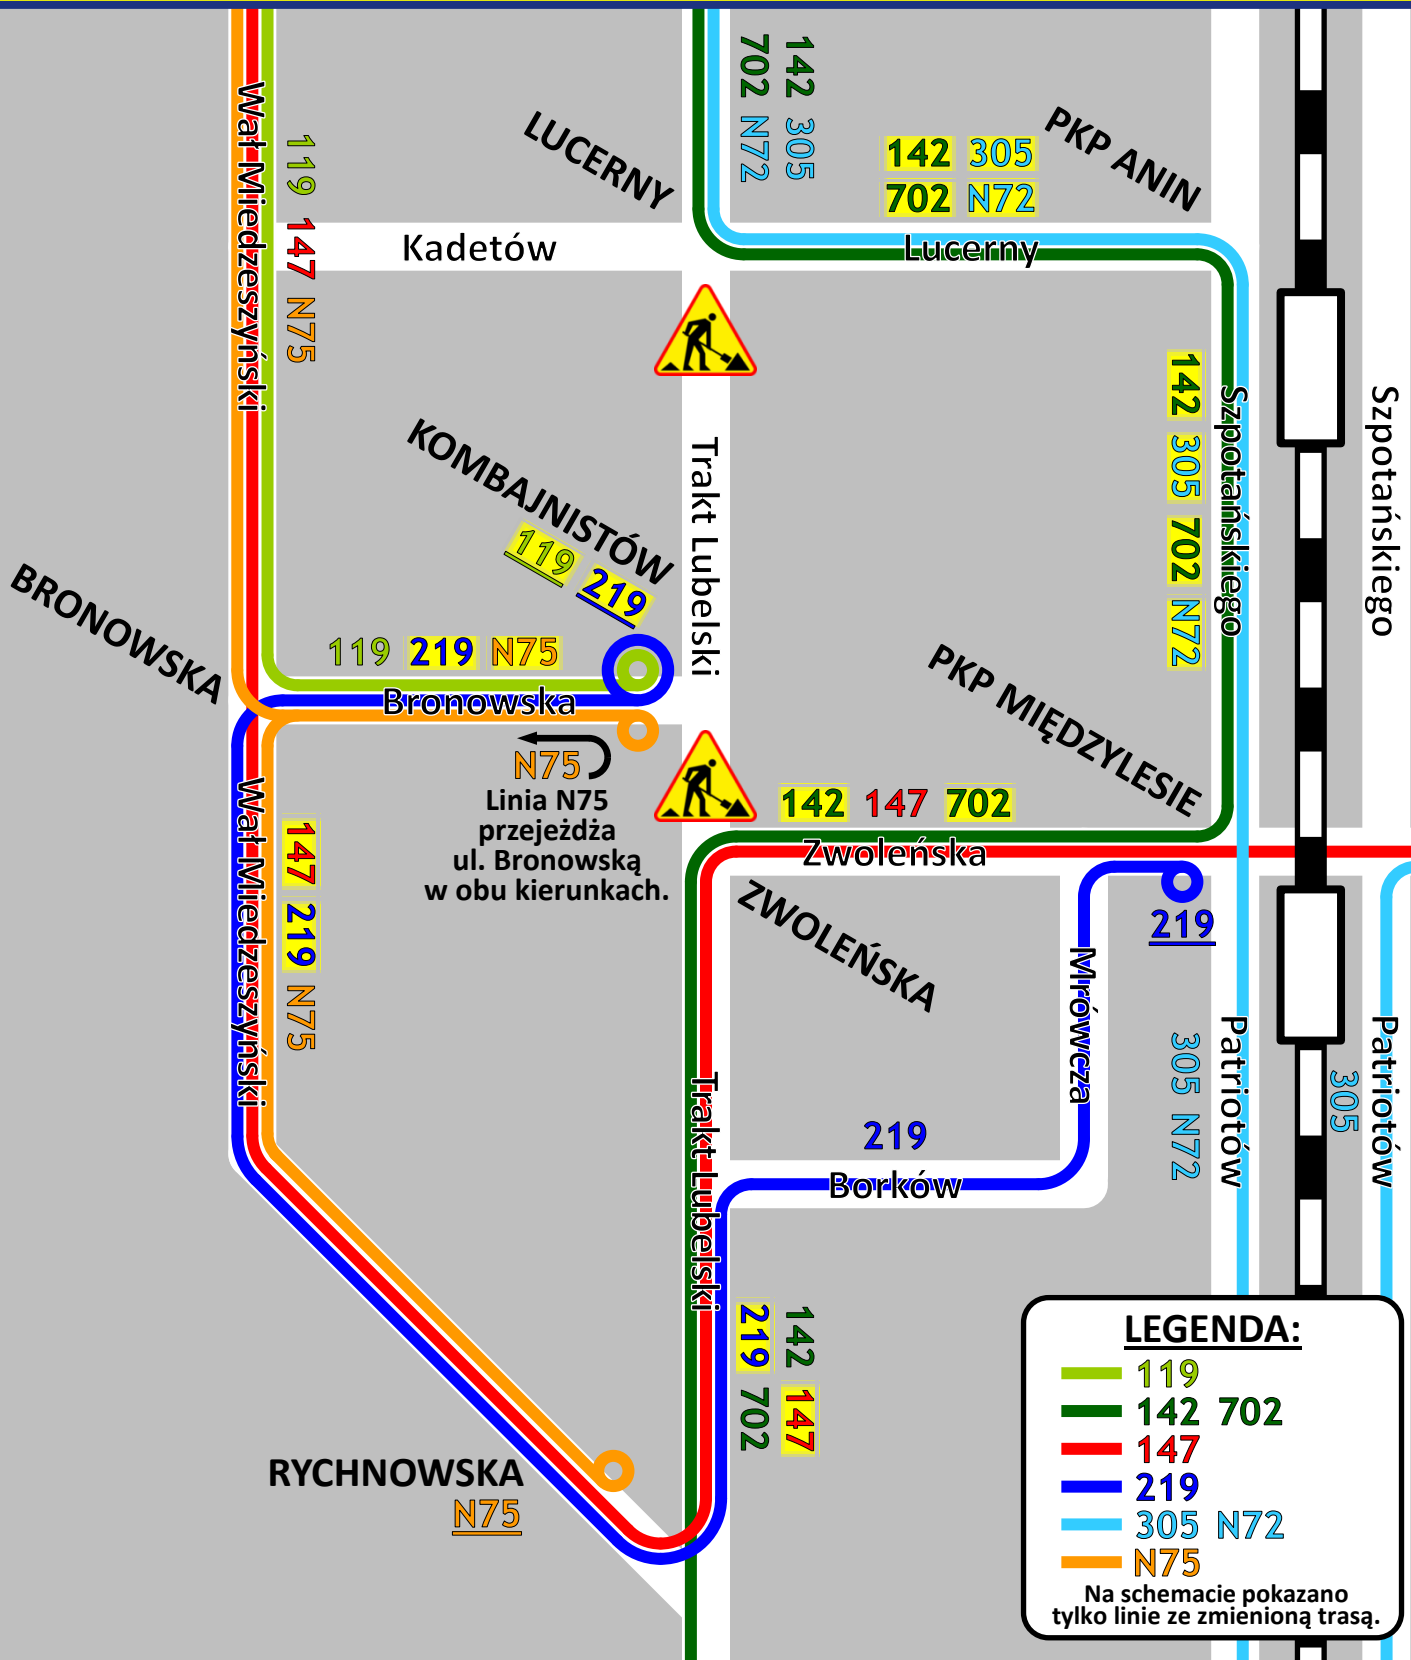

PRZEBUDOWA ULICY TRAKT LUBELSKI

od nocy 22/23 września 2013 r. (niedziela/poniedziałek).

Za powstałe, tymczasowe utrudnienia uprzejmie przepraszamy.