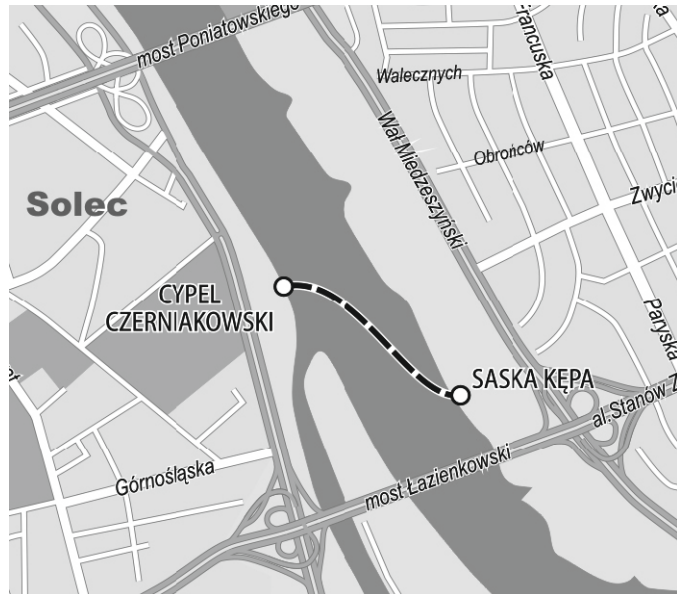

ROZKŁAD KURSOWANIA PROMU

PRZYSTANEK: **CYPEL CZERNAKOWSKI**

poniedziałek - piątek	
godz.	minuty
12	30
13	00 30
14	00 30
15	00 30
16	15 45
17	15 45
18	15 45
19	15

soboty, niedziele, święta	
godz.	minuty
9	30 50
10	10 30 50
11	10 30 50
12	10 30 50
13	20 40
14	00 20 40
15	00 20 40
16	00 50
17	10 30 50
18	10 30 50
19	10 30 50

Prom kursuje:

lipiec i sierpień - codziennie,
wrzesień - w soboty i niedziele.

TRASA PRZEPRAWY PROMEM „SŁONKA”

Przeprawa promem jest bezpłatna.

www.wtp.waw.pl

Więcej informacji:

ROZKŁAD KURSOWANIA PROMU

PRZYSTANEK: **SASKA KĘPA**

Prom kursuje:

lipiec i sierpień - codziennie,
wrzesień - w soboty i niedziele.

TRASA PRZEPRAWY PROMEM „SŁONKA”

Przeprawa promem jest bezpłatna.

www.wtp.waw.pl

Więcej informacji: