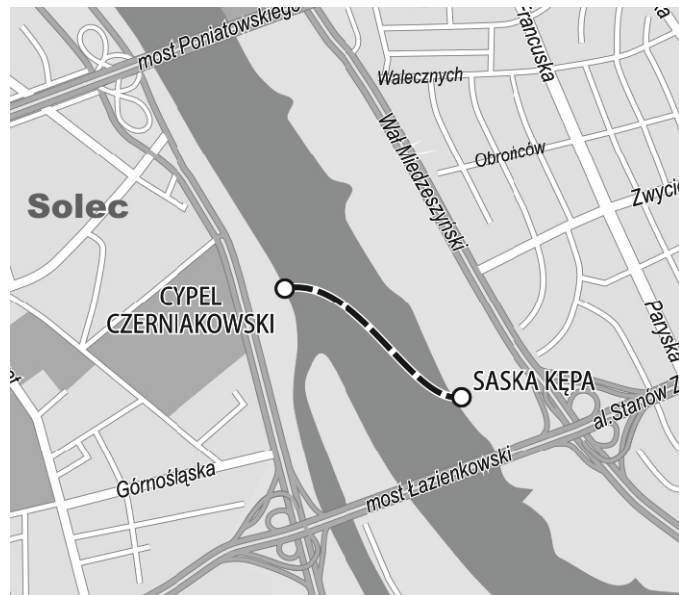

ROZKŁAD KURSOWANIA PROMU

PRZYSTANEK: **CYPEL CZERNAKOWSKI**

poniedziałek - piątek	
godz.	minuty
12	30
13	00 30
14	00 30
15	00 30
16	15 45
17	15 45
18	15 45
19	15

soboty, niedziele, święta	
godz.	minuty
9	30 50
10	10 30 50
11	10 30 50
12	10 30 50
13	20 40
14	00 20 40
15	00 20 40
16	00 50
17	10 30 50
18	10 30 50
19	10 30 50

Prom kursuje:

lipiec i sierpień - codziennie,
wrzesień - w soboty i niedziele.

TRASA PRZEPRAWY PROMEM „SŁONKA”

Przeprawa promem jest bezpłatna.

www.wtp.waw.pl

Więcej informacji:

ROZKŁAD KURSOWANIA PROMU

PRZYSTANEK: **SASKA KĘPA**

Prom kursuje:

lipiec i sierpień - codziennie,
wrzesień - w soboty i niedziele.

TRASA PRZEPRAWY PROMEM „SŁONKA”

Przeprawa promem jest bezpłatna.

www.wtp.waw.pl

Więcej informacji: