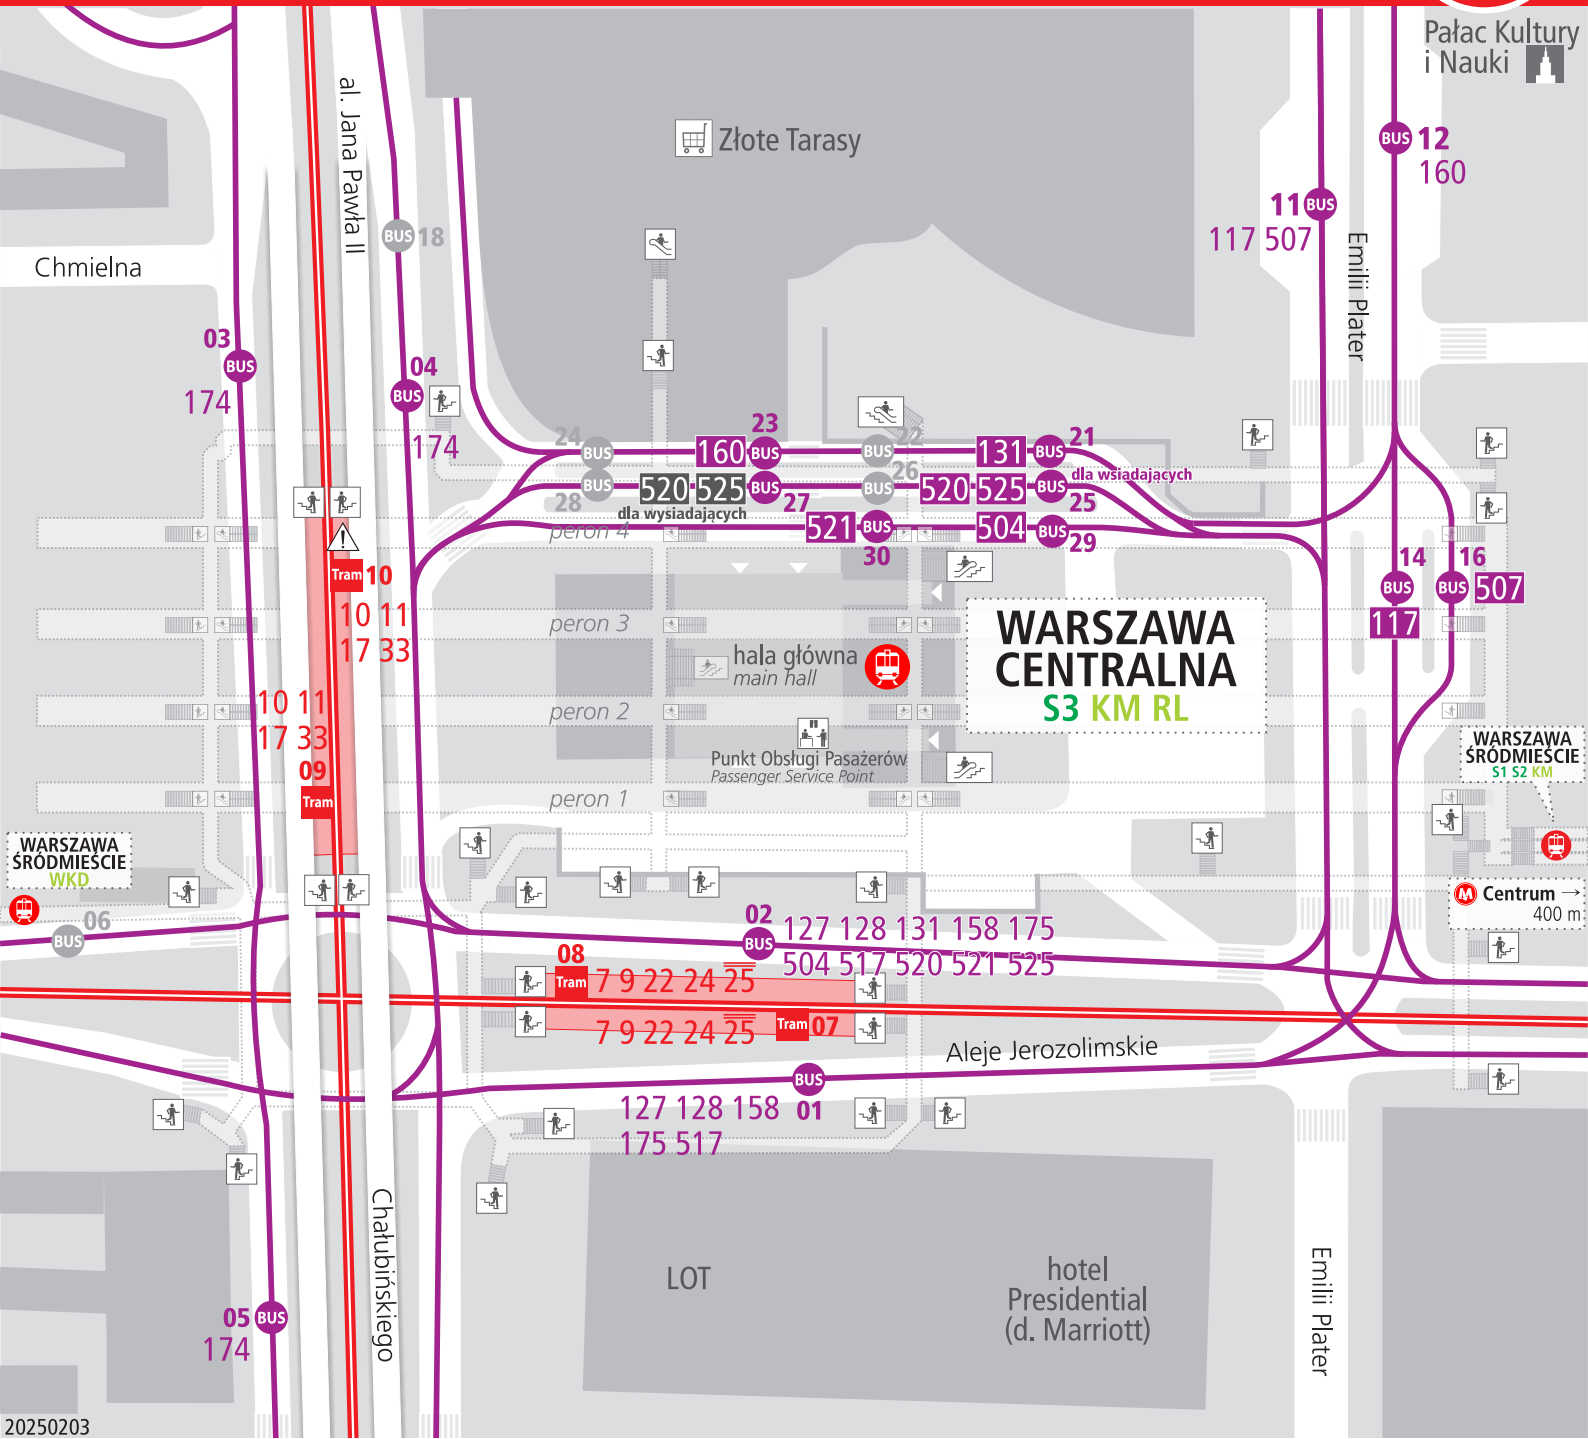

Warszawski
Transport
Publiczny

DW. CENTRALNY CENTRAL RAILWAY STATION

komunikacja dzienna *day lines*

linia	kierunek	przystanek	linia	kierunek	przystanek	linia	kierunek	przystanek
7	KAWĘCZYŃSKA-BAZYLIKA	07	117	GOŁĄW	11 14	521	FALENICA	30
7	P+R AL. KRAKOWSKA	08	127	BROWARNA	01	521	DW. CENTRALNY	02
9	GOŁĄWEK	07	127	NOWE WŁOCHY	02	525	MIĘDZYLESIE	25
9	P+R AL. KRAKOWSKA	08	128	PL. PIŁSUDSKIEGO	01			
10	OS. GÓRCZEWSKA	10	128	SZCZĘŚLIWICE	02			
10	WYŚCIGI	09	131	SADYBA / WILANÓW	21			
11	CM. WOLSKI / NOWE BEMOWO	10	158	WITOLIN	01			
11	SIELCE	09	158	CH REDUTA	02			
17	WINNICA / METRO MARYMONT	10	160	GRODZISK	12 23			
17	PKP SŁUŻEWIEC	09	174	BOKSERSKA	03 05			
22	WIATRACZNA	07	174	RONDO ONZ	04			
22	PIASKI	08	175	PL. PIŁSUDSKIEGO	01			
24	GOŁĄWEK	07	175	LOTNISKO CHOPINA (AIRPORT)	02			
24	NOWE BEMOWO	08	504	OS. KABATY	02 29			
25	ANNOPOL	07	507	GOŁĄW	11 16			
25	BANACHA	08	517	PL. TRZECH KRZYŻY / CENTRUM	01			
33	KIELECKA	09	517	URSUS-NIEDŹWIADEK	02			
33	METRO MŁOCINY	10	520	MARYSIN	25			

- wejścia do podziemi / entrances to underground level
 - przystanek niedostępny dla niepełnosprawnych / a stop inaccessible to disabled people