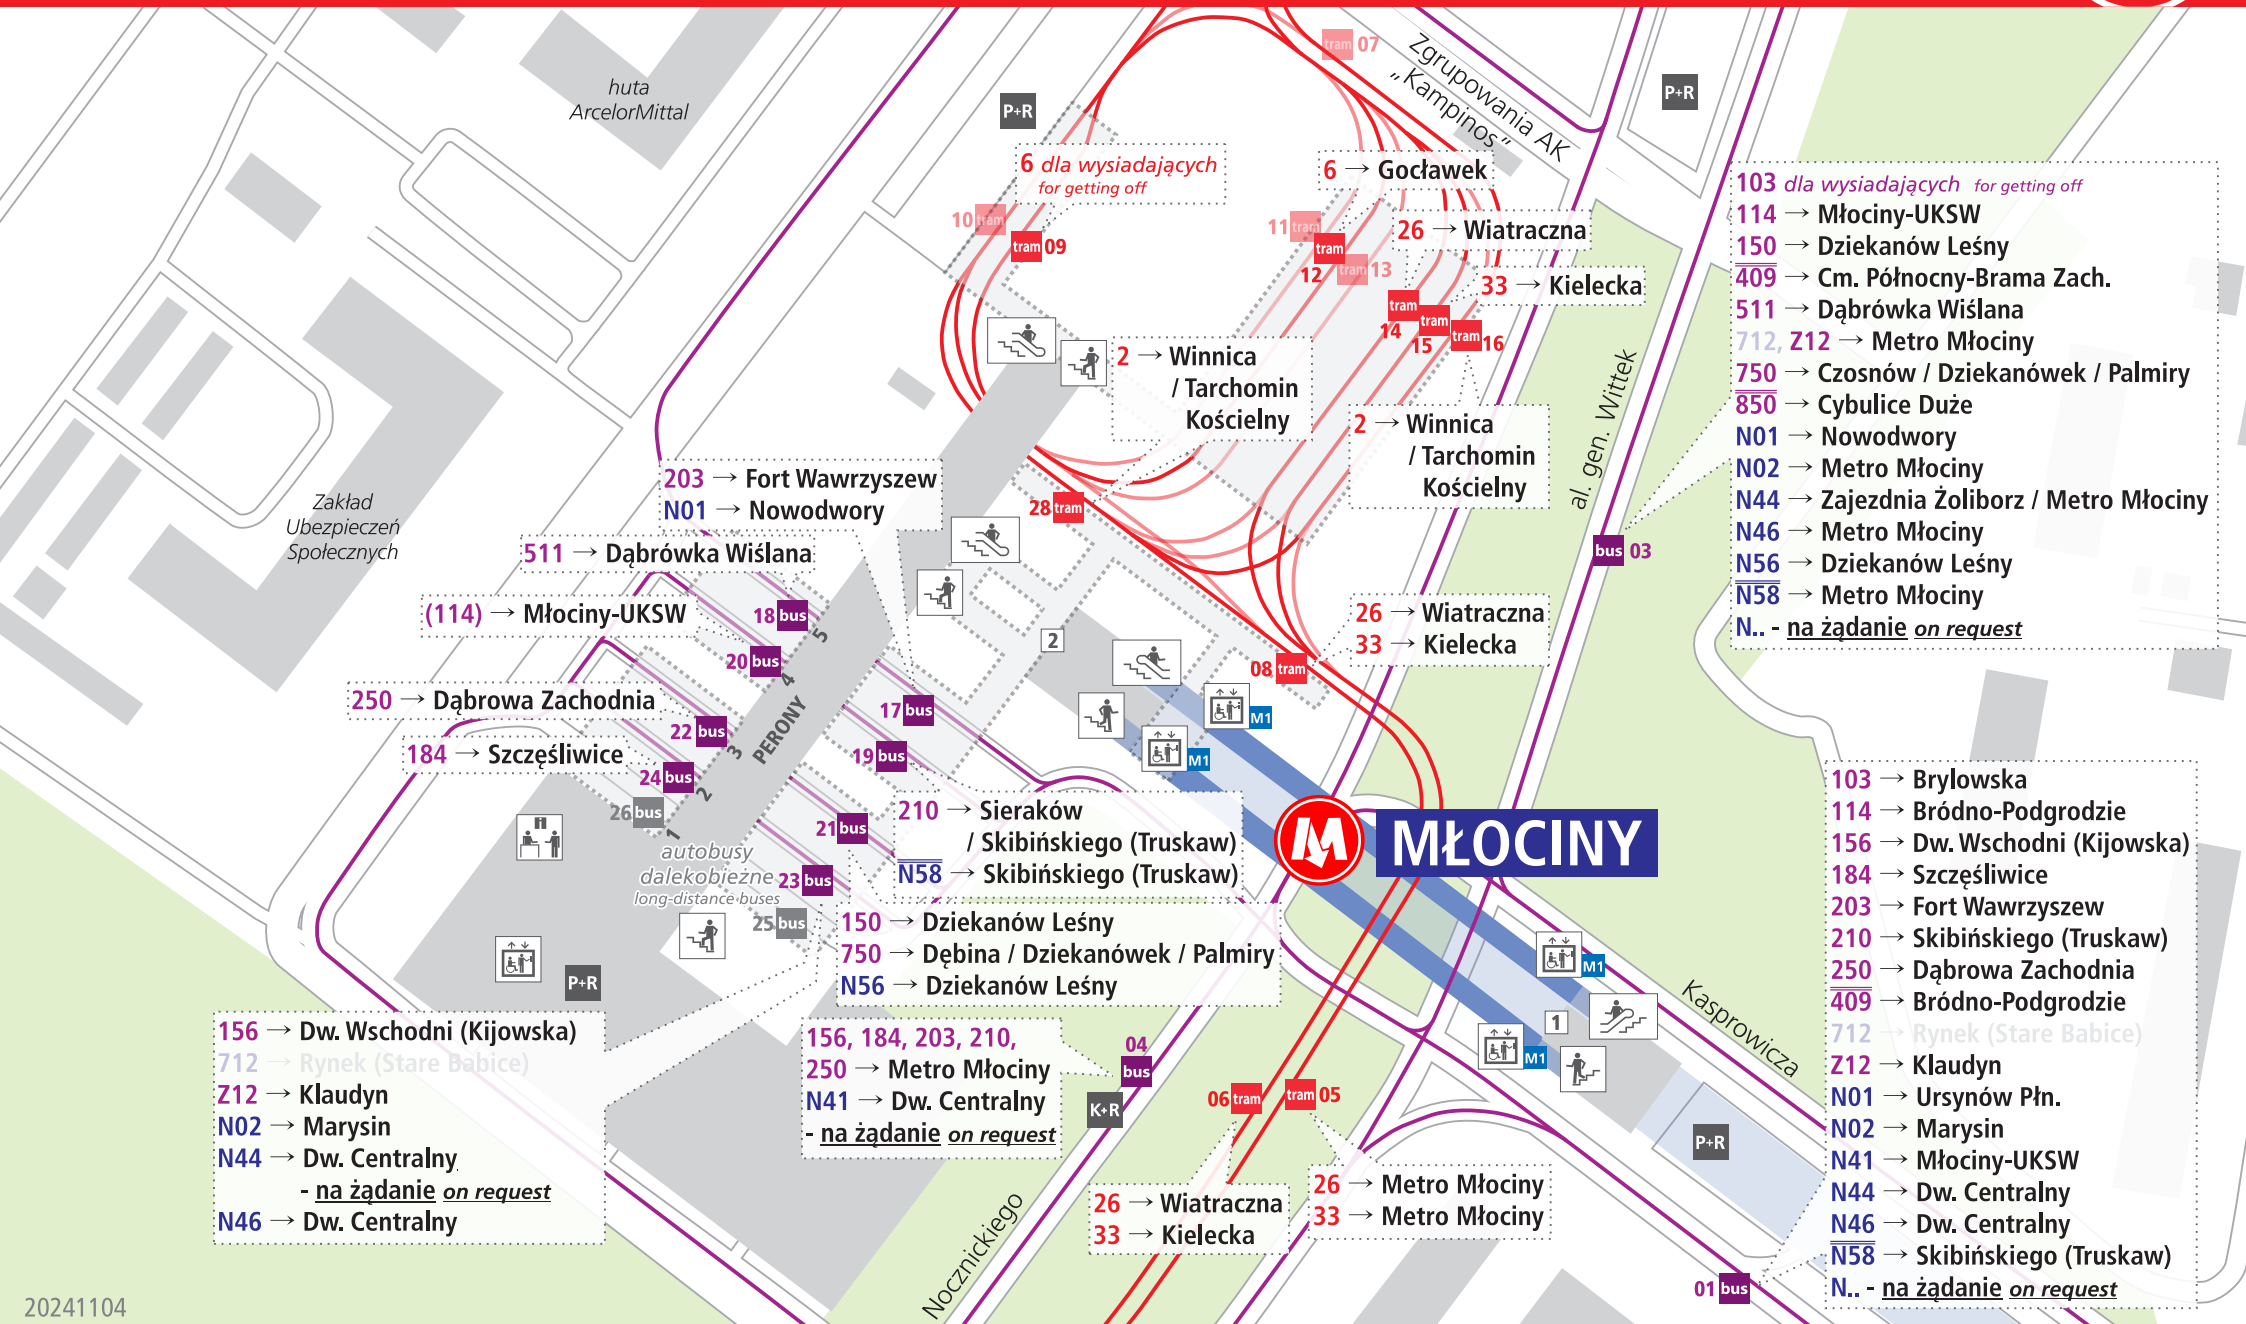

METRO MŁOCINY

- 103 dla wysiadających for getting off
- 114 → Młociny-UKSW
- 150 → Dziekanów Leśny
- 409 → Cm. Północny-Brama Zach.
- 511 → Dąbrówka Wiślana
- 712, Z12 → Metro Młociny
- 750 → Czosnów / Dziekanówek / Palmiry
- 850 → Cybulice Duże
- N01 → Nowodwory
- N02 → Metro Młociny
- N44 → Zajezdnia Żoliborz / Metro Młociny
- N46 → Metro Młociny
- N56 → Dziekanów Leśny
- N58 → Metro Młociny
- N.. - na żądanie on request

- 103 → Bryłowska
- 114 → Bródno-Podgrodzie
- 156 → Dw. Wschodni (Kijowska)
- 184 → Szczęśliwice
- 203 → Fort Wawrzyszew
- 210 → Skibińskiego (Truskaw)
- 250 → Dąbrowa Zachodnia
- 409 → Bródno-Podgrodzie
- 712 → Rynek (Stare Babice)
- Z12 → Klaudyn
- N01 → Ursynów Płn.
- N02 → Marysin
- N41 → Młociny-UKSW
- N44 → Dw. Centralny
- N46 → Dw. Centralny
- N58 → Skibińskiego (Truskaw)
- N.. - na żądanie on request

- 156 → Dw. Wschodni (Kijowska)
- 712 → Rynek (Stare Babice)
- Z12 → Klaudyn
- N02 → Marysin
- N44 → Dw. Centralny
- N46 → Dw. Centralny
- na żądanie on request

- 156, 184, 203, 210,
- 250 → Metro Młociny
- N41 → Dw. Centralny
- na żądanie on request

- 150 → Dziekanów Leśny
- 750 → Dębina / Dziekanówek / Palmiry
- N56 → Dziekanów Leśny

- 210 → Sieraków / Skibińskiego (Truskaw)
- N58 → Skibińskiego (Truskaw)

- 250 → Dąbrowa Zachodnia
- 184 → Szczęśliwice