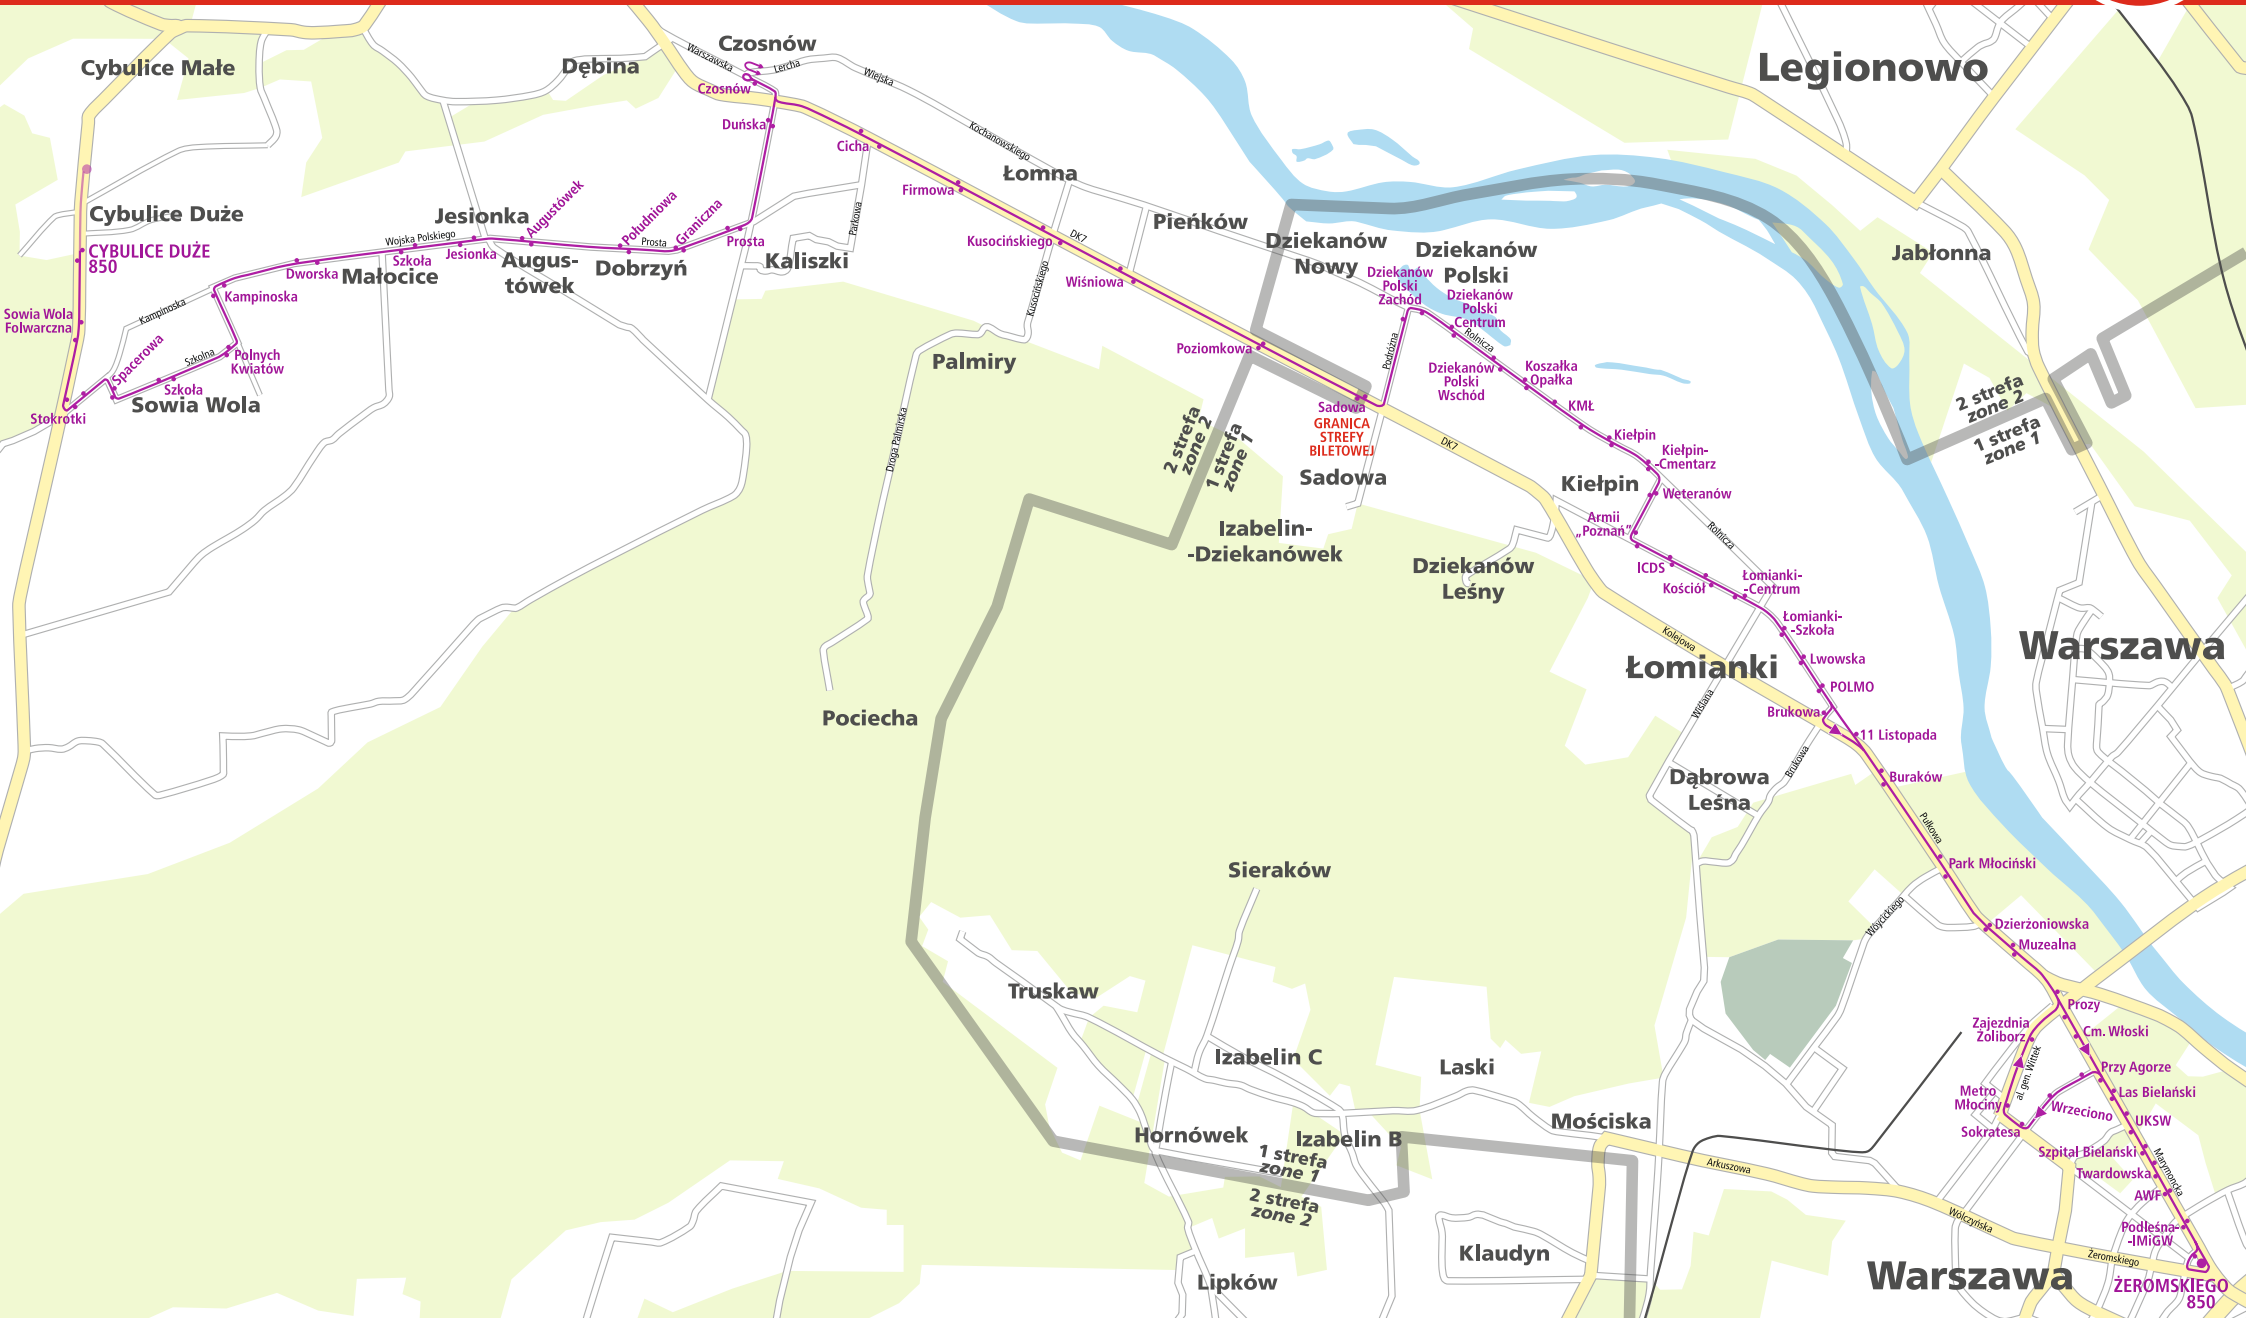

Warszawski
Transport
Publiczny

TRASA LINII 850

kursującej w dni powszednie od 1.03.2021 r.

www.wtp.waw.pl

MIĘSKIE CENTRUM KONTAKTU

19115 WARSZAWA