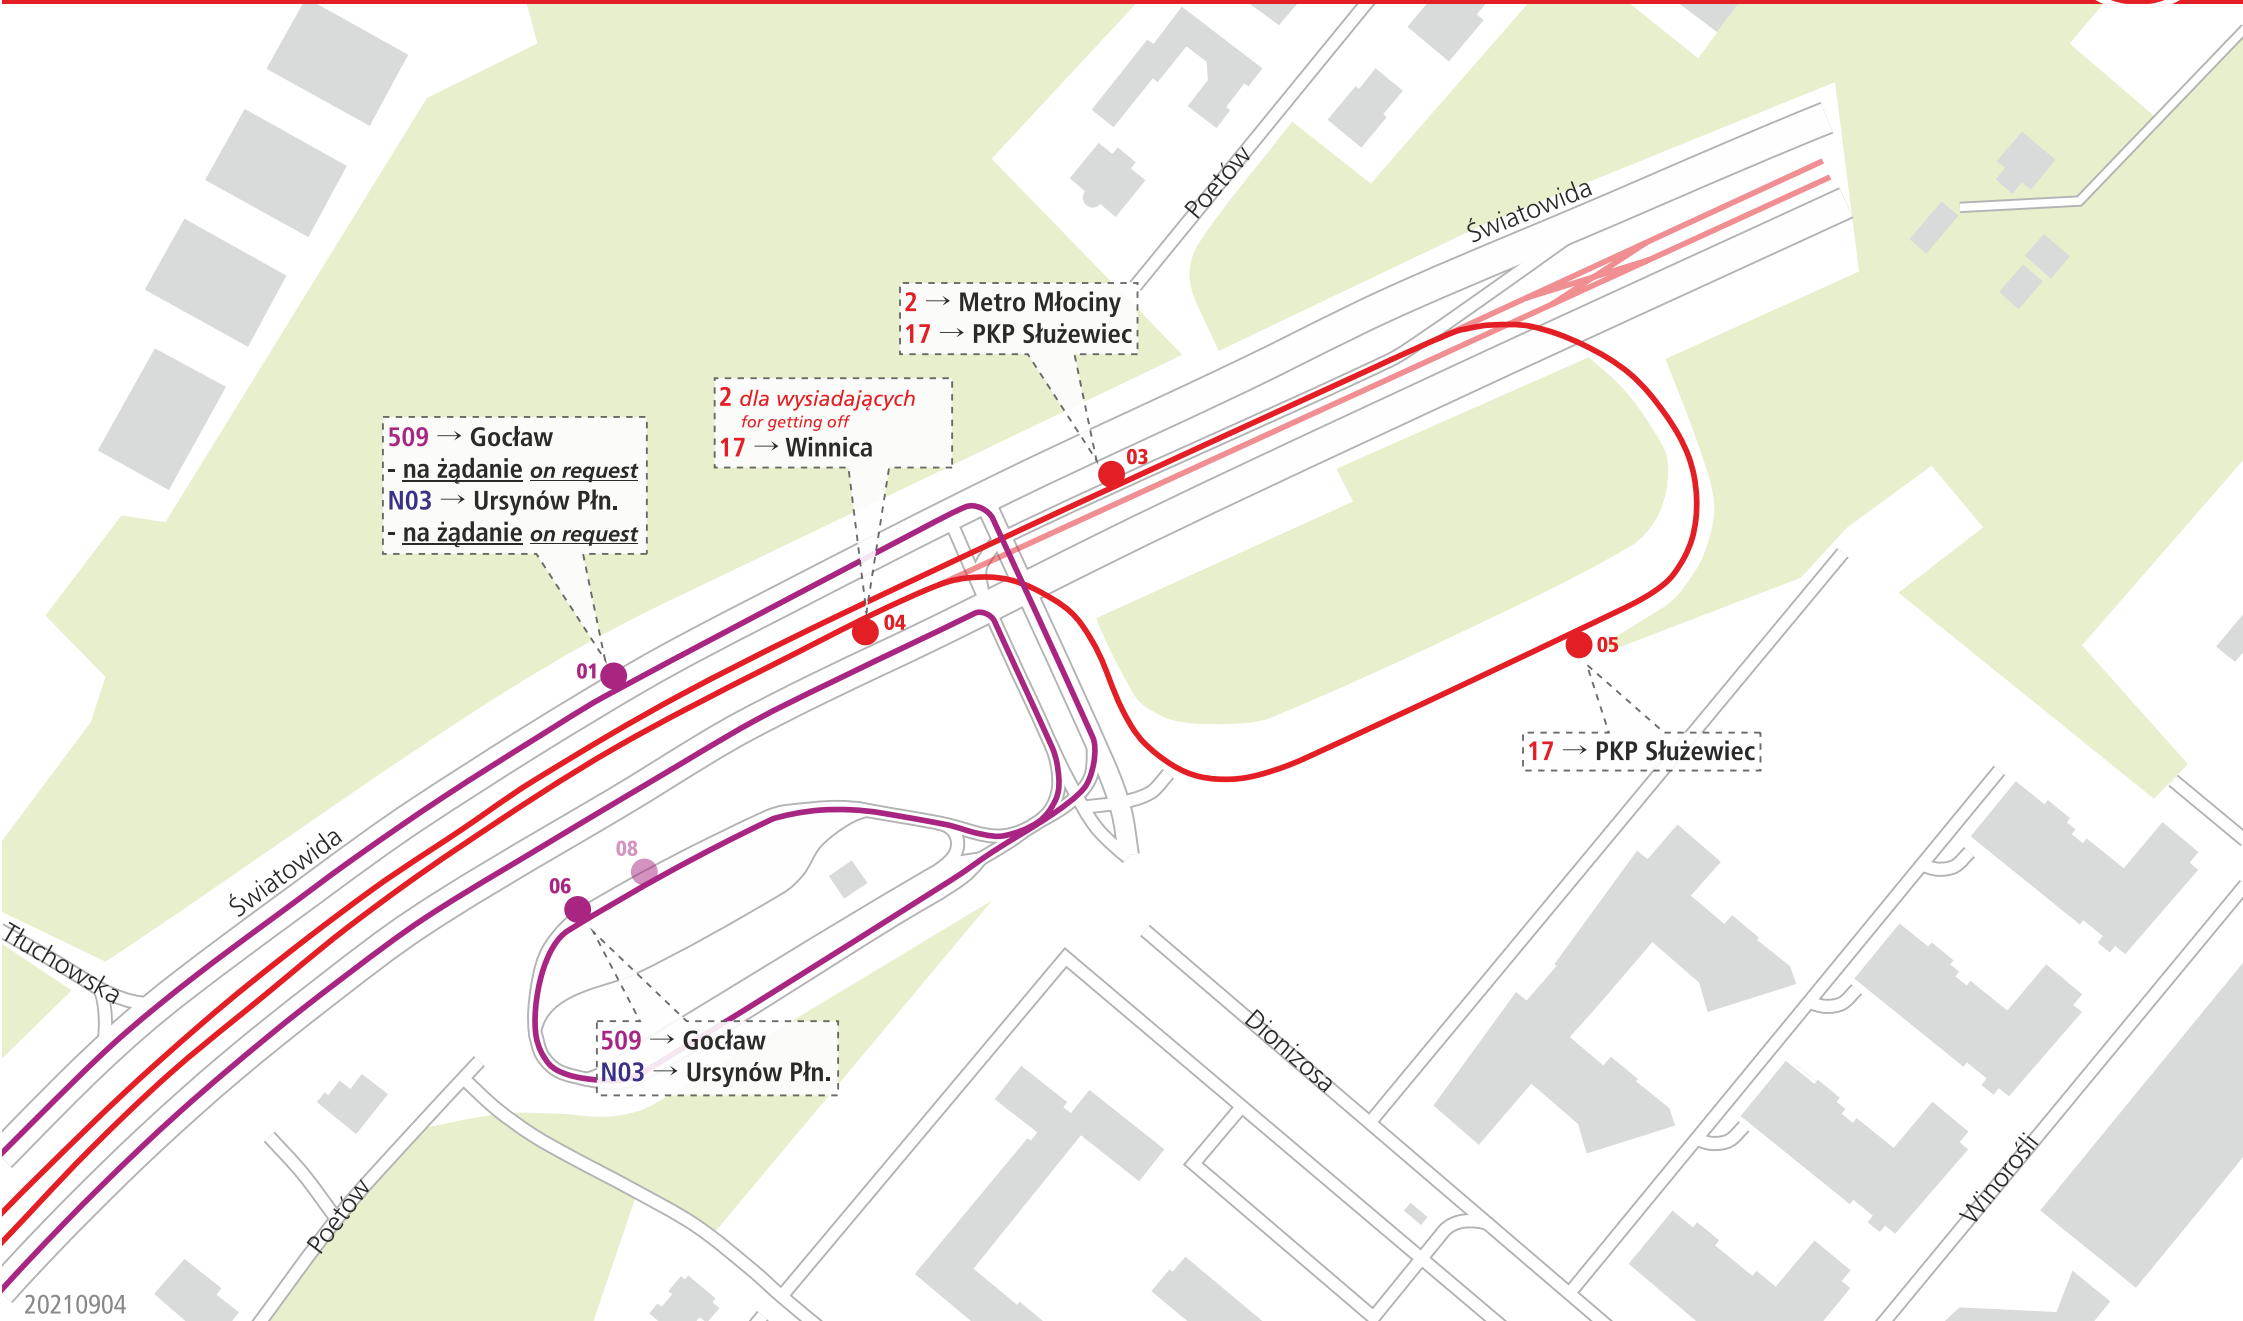

WINNICA

509 → Goćław
 - *na żądanie on request*
 N03 → Ursynów Płn.
 - *na żądanie on request*

2 dla wysiadających
for getting off
 17 → Winnica

2 → Metro Młociny
 17 → PKP Służewiec

17 → PKP Służewiec

509 → Goćław
 N03 → Ursynów Płn.